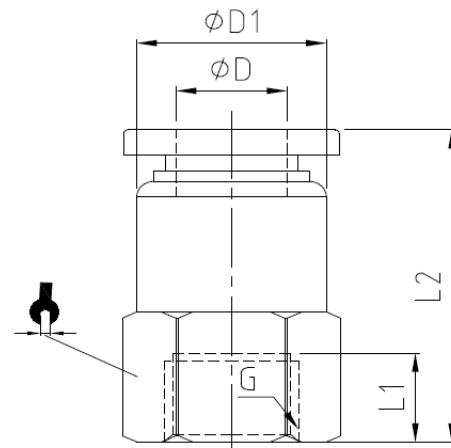

RACCORDS INSTANTANÉS POLYMÈRES

SÉRIE RP52 - RACCORD DROIT FEMELLE BSP CYLINDRIQUE ET MÉTRIQUE

Réf. Air-techniques	ϕD	G''	L1	L2		
RP52M504	4	M5	5.5	21	10	10
RP52M604	4	M6	6	21.5	10	10
RP521804	4	G1/8	8.5	24	14	10
RP521404	4	G1/4	11	26.5	17	10
RP52M506	6	M5	5.5	21.5	12	10
RP52M606	6	M6	6	22	12	10
RP521806	6	G1/8	8.5	24.5	14	10
RP521406	6	G1/4	11	27	17	10
RP523806	6	G3/8	12	28	21	10
RP521808	8	G1/8	8.5	26	14	10
RP521408	8	G1/4	11	28.5	17	10
RP523808	8	G3/8	12	29.5	21	10
RP521208	8	G1/2	14	31.5	24	10
RP521810	10	G1/8	8.5	29.5	17	10
RP521410	10	G1/4	11	32.7	17	10
RP523810	10	G3/8	12	33	21	10
RP521210	10	G1/2	14	35.7	24	10
RP521412	12	G1/4	11	33.5	21	10
RP523812	12	G3/8	12	34.5	21	10
RP521212	12	G1/2	14	36.5	24	10